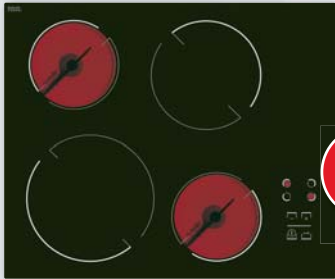

PS 0242

ZIA 6628 šíře 60 cm

EBI 7552 Iridium

OTS 625 I

doporučená cena: ~~9 990~~ Kč
akční cena: 5 530 Kč

Sklokeramická deska šíře 60 cm
Bez rámečku
Senzorové ovládání
4 varné zóny High Light
2 x 145 mm / 1200 W
1 x 210 mm / 2300 W
1 x 180 mm / 1800 W
Časovač až 99 min. pro všechny zóny